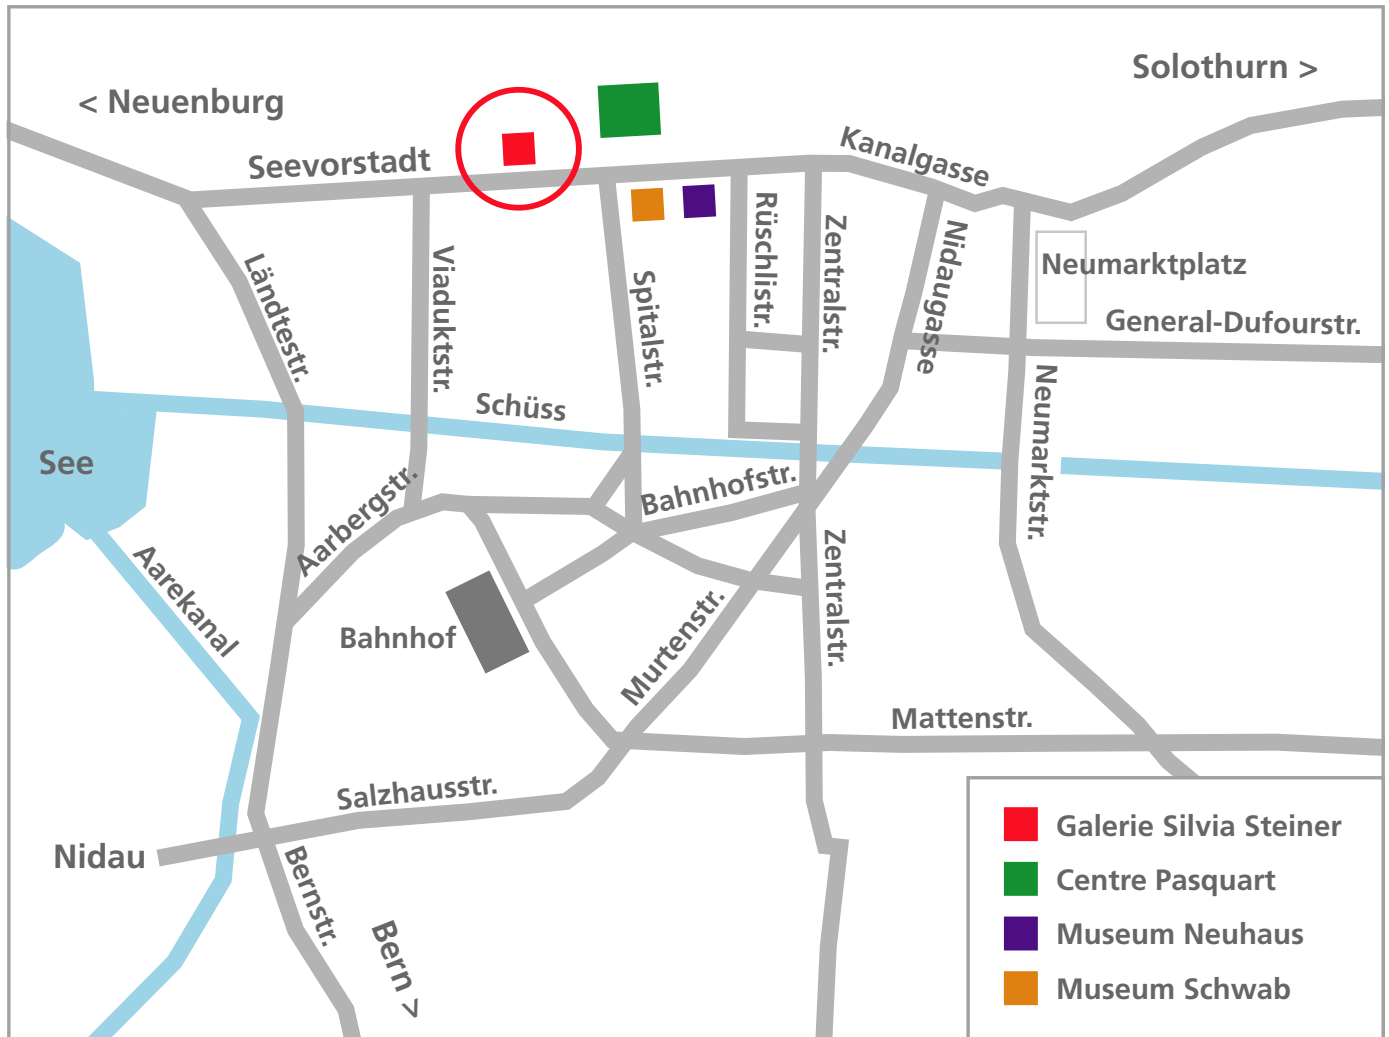

# Galerie Silvia Steiner

Galerie Silvia Steiner  
Seevorstadt 57  
CH-2502 Biel/Bienne  
Tel. +41 32 323 46 56  
Fax. +41 32 323 46 57

Öffnungszeiten:  
- Mi, Do und Fr 14-18 Uhr  
- Sa 14-17 Uhr  
- So jeweils nach der  
Vernissage 14-17 Uhr  
- oder nach Vereinbarung